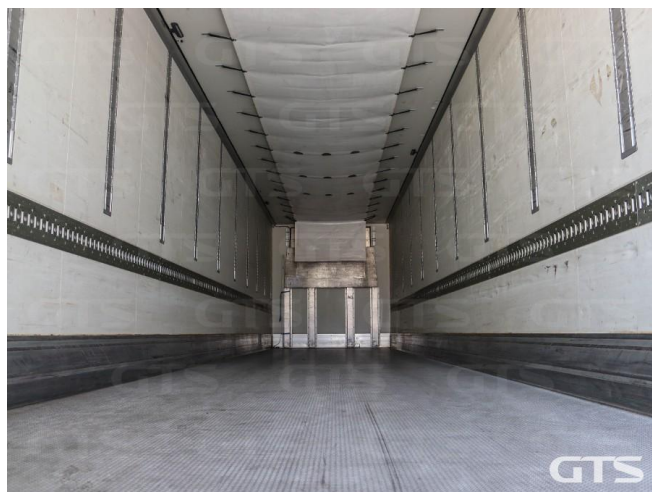

Полуприцеп-рефрижератор

Krone SD 2021 г/в

Основные характеристики

Склад: Екатеринбург	Количество осей: 3
Марка осей: Krone	Тормоза: Дисковые
Задний портал: Ворота	Держатель запасного колеса
Установка: Carrier	Модель ХОУ: Vector 1550
Подъемная ось	Обмен техники по схеме trade-in
Моточасов: 6668	Кредит или лизинг в день обращения